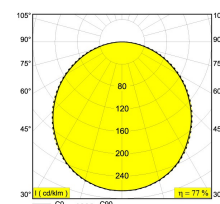

Date

Name

Client

Project Name

Quote#

Type/Quantity

**SUPERNOVALINE TRIMLESS 12583 DIM5**

274 89 12 83 ED5

[Ссылка на сайт](#)

Контурная форма/размер: 1285 мм

Глубина встройки: 200 мм

Толщина монтажной поверхности: max.25

INCL.PC SBL  
INCL.LED CLUSTERS 235W / CRI>80 / 3000K / 31360lm  
INCL.DIMMABLE LED POWER SUPPLY  
DIMMING BY DALI

Светодиодная Техника: Источник света: 31360 lm // 235 W // 133 lm/W  
Светильник: 24084 lm // 270 W // 89 lm/W

220-240V / 0|50-60Hz

Класс: I

Вес: 10.8 КГ

Уровень защиты: IP20

Минимальное расстояние: нет данных