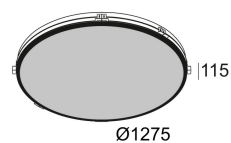

Date

Name

Client

Project Name

Quote#

Type/Quantity

**SUPERNOVALINE TRIMLESS 12583 DIM1**

274 89 12 83 ED1

[Ссылка на сайт](#)

Контурная форма/размер: 1285 мм

Глубина встройки: 200 мм

Толщина монтажной поверхности: max.25

INCL.PC SBL  
 INCL.LED CLUSTERS 235W / CRI>80 / 3000K / 31360lm  
 INCL.DIMMABLE LED POWER SUPPLY  
 DIMMING BY 1-10V CONTROL