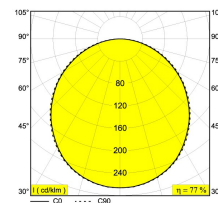

Date

Name

Client

Project Name

Quote#

Type/Quantity

**SUPERNOVALINE TRIMLESS 12583 DIM1**

274 89 12 83 ED1

[Ссылка на сайт](#)

Контурная форма/размер: 1285 мм

Глубина встройки: 200 мм

Толщина монтажной поверхности: max.25

INCL.PC SBL  
 INCL.LED CLUSTERS 235W / CRI>80 / 3000K / 31360lm  
 INCL.DIMMABLE LED POWER SUPPLY  
 DIMMING BY 1-10V CONTROL

Светодиодная Техника: Источник света: 31360 lm // 235 W // 133 lm/W  
 Светильник: 24084 lm // 270 W // 89 lm/W

220-240V / 0|50-60Hz

Класс: I

Вес: 10.8 КГ

Уровень защиты: IP20

Минимальное расстояние: нет данных