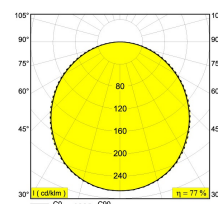

Date

Name

Client

Project Name

Quote#

Type/Quantity

SUPERNOVALINE TRIMLESS 12583

274 89 12 83

[Ссылка на сайт](#)

Контурная форма/размер: 1285 мм

Глубина встройки: 200 мм

Толщина монтажной поверхности: max.25

INCL.PC SBL
INCL.LED CLUSTERS 235W / CRI>80 / 3000K / 31360lm
INCL.LED POWER SUPPLY

Светодиодная Техника: Источник света: 31360 lm // 235 W // 133 lm/W
Светильник: 24084 lm // 270 W // 89 lm/W

220-240V / 0|50-60Hz

Класс: I

Вес: 10.8 КГ

Уровень защиты: IP20

Минимальное расстояние: нет данных

Для подробных инструкций по установке обратитесь, пожалуйста, к руководству [274_89_12_XX_HAND.pdf](#)

SUPERNOVALINE TRIMLESS 12583