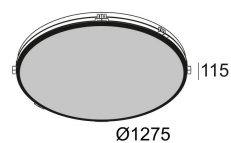

## SUPERNOVALINE TRIMLESS 125 TW DIM5

274 89 12 26 ED5

[Ссылка на сайт](#)

Контурная форма/размер:  1285 мм

Глубина встройки: 200 мм

Толщина монтажной поверхности: max.25

INCL.PC SBL  
INCL.LED CLUSTERS 203W / CRI>80 / 2700K - 5700K  
2700K - 27131lm < > 5700K - 30150lm  
INCL.DIMMABLE LED POWER SUPPLY  
2 DALI CONTROL CHANNELS

Светодиодная Техника: Источник света: 31360 lm // 203 W // 134 lm/W  
Светильник: 234 W

120-240V / 0|50-60Hz

Класс: I

Вес: 10.8 КГ

Уровень защиты: IP20

Минимальное расстояние: нет данных

Опции: WIRELESS CONTROL DIM5