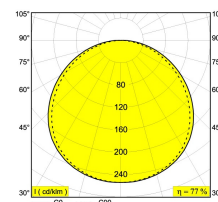

[Ссылка на сайт](#)

Доступные цвета: БЕЛЫЙ (274 92 1212 83 ED1 W)

INCL.PC SBL
 INCL.LED CLUSTERS 240W / CRI>80 / 3000K / 31360lm
 INCL.DIMMABLE LED POWER SUPPLY
 DIMMING BY 1-10V CONTROL

Светодиодная Техника: Источник света: 24408 lm // 180 W // 135 lm/W
 Светильник: 18804 lm // 207 W // 91 lm/W