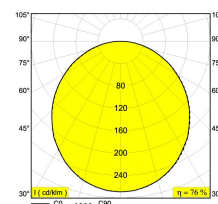

Date

Name

Client

Project Name

Quote#

Type/Quantity

SUPERNOVALINE SR 42483 DIM5

274 92 0606 83 ED5

[Ссылка на сайт](#)

Доступные цвета: БЕЛЫЙ (274 92 0606 83 ED5 W)

INCL.PC SBL
 INCL.LED CLUSTERS 59W / CRI>80 / 3000K / 7840lm
 INCL.DIMMABLE LED POWER SUPPLY
 DIMMING BY DALI

Светодиодная Техника: Источник света: 8136 lm // 60 W // 135 lm/W
 Светильник: 6192 lm // 69 W // 90 lm/W