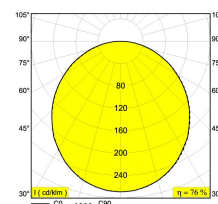

[Ссылка на сайт](#)

Доступные цвета: БЕЛЫЙ (274 92 0606 83 W)

INCL.PC SBL
INCL.LED CLUSTERS 59W / CRI>80 / 3000K / 7840lm
INCL.LED POWER SUPPLY

Светодиодная Техника: Источник света: 8136 lm // 60 W // 135 lm/W
Светильник: 6192 lm // 69 W // 90 lm/W