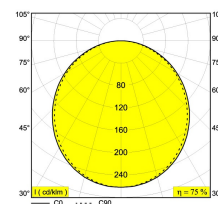

[Ссылка на сайт](#)

Доступные цвета: БЕЛЫЙ (274 92 0312 83 ED5 W)

INCL.PC SBL
 INCL.LED CLUSTERS 59W / CRI>80 / 3000K / 7840lm
 INCL.DIMMABLE LED POWER SUPPLY
 DIMMING BY DALI

Светодиодная Техника: Источник света: 8136 lm // 60 W // 135 lm/W
 Светильник: 6079 lm // 69 W // 88 lm/W