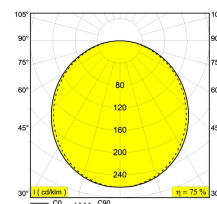

[Ссылка на сайт](#)

Доступные цвета: БЕЛЫЙ (274 92 0312 83 ED1 W)

INCL.PC SBL
 INCL.LED CLUSTERS 59W / CRI>80 / 3000K / 7840lm
 INCL.DIMMABLE LED POWER SUPPLY
 DIMMING BY 1-10V CONTROL

Светодиодная Техника: Источник света: 8136 lm // 60 W // 135 lm/W
 Светильник: 6079 lm // 69 W // 88 lm/W