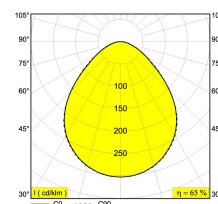

[Ссылка на сайт](#)

Доступные цвета: ЧЕРНЫЙ (274 95 09 83 PR ED5 B)  
БЕЛЫЙ (274 95 09 83 PR ED5 W)

INCL.PC PRISMATIC  
INCL.LED CLUSTERS 147W / CRI>80 / 3000K / 19600lm  
INCL.DIMMABLE LED POWER SUPPLY  
DIMMING BY DALI