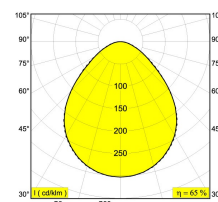

Date

Name

Client

Project Name

Quote#

Type/Quantity

SUPERNOVALINE 9583 PRISMATIC DIM1

274 95 09 83 PR ED1

[Ссылка на сайт](#)

Доступные цвета: ЧЕРНЫЙ (274 95 09 83 PR ED1 B)
БЕЛЫЙ (274 95 09 83 PR ED1 W)

INCL.PC PRISMATIC
INCL.LED CLUSTERS 147W / CRI>80 / 3000K / 19600lm
INCL.DIMMABLE LED POWER SUPPLY
DIMMING BY 1-10V CONTROL