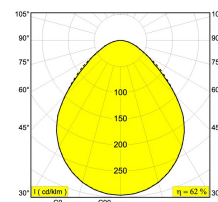

Date

Name

Client

Project Name

Quote#

Type/Quantity

SUPERNOVALINE 6583 PRISMATIC DIM5

274 95 06 83 PR ED5

[Ссылка на сайт](#)

Доступные цвета: ЧЕРНЫЙ (274 95 06 83 PR ED5 B)
БЕЛЫЙ (274 95 06 83 PR ED5 W)

INCL.PC PRISMATIC
INCL.LED CLUSTERS 59W / CRI>80 / 3000K / 7840lm
INCL.DIMMABLE LED POWER SUPPLY
DIMMING BY DALI

Светодиодная Техника: Источник света: 7840 lm // 59 W // 133 lm/W
Светильник: 4862 lm // 68 W // 72 lm/W

220-240V / 0|50-60Hz

Класс: I

Вес: 8.7 КГ
Уровень защиты: IP20
Минимальное расстояние: нет данных

Опции: SUSPENSION SET 18 DIM1 3m
CABLE BASE R / S
COVERSET R 62-90-100 / S 62-80-90
SUPERNOVA 65 RECESSED KIT
WIRELESS CONTROL DIM5