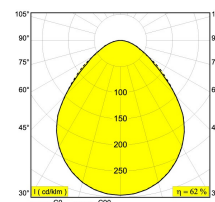

Date

Name

Client

Project Name

Quote#

Type/Quantity

**SUPERNOVALINE 6583 PRISMATIC DIM1**

274 95 06 83 PR ED1

[Ссылка на сайт](#)

Доступные цвета: ЧЕРНЫЙ (274 95 06 83 PR ED1 B)  
БЕЛЫЙ (274 95 06 83 PR ED1 W)

INCL.PC PRISMATIC  
INCL.LED CLUSTERS 59W / CRI>80 / 3000K / 7840lm  
INCL.DIMMABLE LED POWER SUPPLY  
DIMMING BY 1-10V CONTROL