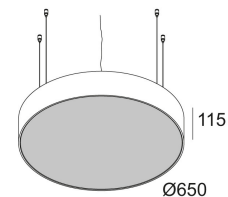

Date

Name

Client

Project Name

Quote#

Type/Quantity

SUPERNOVALINE 6583 DOWN-UP DIM5

274 96 06 83 ED5

[Ссылка на сайт](#)

Доступные цвета: ЧЕРНЫЙ (274 96 06 83 ED5 B)
БЕЛЫЙ (274 96 06 83 ED5 W)

INCL.PC SBL
INCL.LED CLUSTERS 60W DOWN + 15W UP / CRI>80 / 3000K / 9800lm
INCL.DIMMABLE LED POWER SUPPLY
CABLING 2 CIRCUITS
DIMMING BY DALI
INCL.4 x CABLE SUSPENSION SINGLE AUTO. 3.0m
INCL.1 x CABLE 3 x 0.75mm² + 1 x CABLE 2 x 0.75mm²

Светодиодная Техника: Источник света: 10170 lm // 75 W // 136 lm/W
Светильник: 7628 lm // 86 W // 88 lm/W

220-240V / 0|50-60Hz

Класс: I

Вес: 9 КГ
Уровень защиты: IP20
Минимальное расстояние: нет данных

Опции: CABLE BASE R / S
COVERSET R 62-90-100 / S 62-80-90
WIRELESS CONTROL DIM5

Для подробных инструкций по установке обратитесь, пожалуйста, к руководству [274_96_06_8X_ED5_HAND.pdf](#)