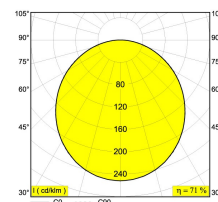

[Ссылка на сайт](#)

Доступные цвета: ЧЕРНЫЙ (274 95 06 83 ED1 B)
БЕЛЫЙ (274 95 06 83 ED1 W)

INCL.PC SBL
INCL.LED CLUSTERS 59W / CRI>80 / 3000K / 7840lm
INCL.DIMMABLE LED POWER SUPPLY
DIMMING BY 1-10V CONTROL

Светодиодная Техника: Источник света: 7840 lm // 59 W // 133 lm/W
Светильник: 5598 lm // 68 W // 83 lm/W

220-240V / 0|50-60Hz

Класс: I

Вес: 8.7 КГ
Уровень защиты: IP20
Минимальное расстояние: нет данных

Опции: SUSPENSION SET 18 DIM1 3m
CABLE BASE R / S
COVERSET R 62-90-100 / S 62-80-90
SUPERNOVA 65 RECESSED KIT