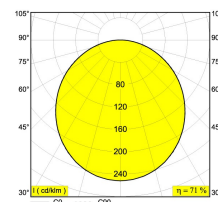

[Ссылка на сайт](#)

Доступные цвета: ЧЕРНЫЙ (274 95 06 83 B)  
БЕЛЫЙ (274 95 06 83 W)

INCL.PC SBL  
INCL.LED CLUSTERS 59W / CRI>80 / 3000K / 7840lm  
INCL.LED POWER SUPPLY

Светодиодная Техника: Источник света: 7840 lm // 59 W // 133 lm/W  
Светильник: 5598 lm // 68 W // 83 lm/W