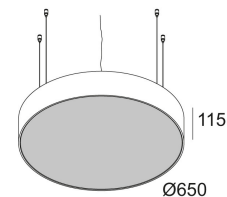

Date

Name

Client

Project Name

Quote#

Type/Quantity

SUPERNOVALINE 65 TW DOWN-UP DIM5

274 96 06 26 ED5

[Ссылка на сайт](#)

Доступные цвета: ЧЕРНЫЙ (274 96 06 26 ED5 B)
БЕЛЫЙ (274 96 06 26 ED5 W)

INCL.PC SBL
INCL.LED CLUSTERS 51W DOWN + 12W UP / CRI>80 / 2700K - 5700K
DOWN : 2700K - 6783lm < > 5700K - 7538lm
UP : 2700K - 1695lm < > 5700K - 1884lm
INCL.DIMMABLE LED POWER SUPPLY
CABLING 2 CIRCUITS
4 DALI CONTROL CHANNELS
INCL.4 x CABLE SUSPENSION SINGLE AUTO. 3.0m
INCL.1 x CABLE 5 x 0.75mm²

Светодиодная Техника: Источник света: 8478 lm // 63 W // 134 lm/W
Светильник: 73 W

120-240V / 0|50-60Hz

Класс: I

Вес: 9 КГ
Уровень защиты: IP20
Минимальное расстояние: нет данных

Опции: CABLE BASE R / S
COVERSET R 62-90-100 / S 62-80-90
WIRELESS CONTROL DIM5

Для подробных инструкций по установке обратитесь, пожалуйста, к руководству