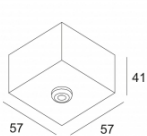

[Ссылка на сайт / Техническое описание](#)

CABLE BASE R
203 99 55

[Ссылка на сайт / Техническое описание](#)

CABLE BASE S
203 99 56

[Ссылка на сайт / Техническое описание](#)

SUSPENSION SET 18 DIM1 3m
328 18 43 ED1