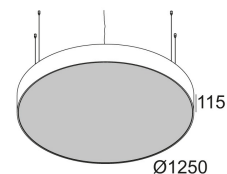

Date

Name

Client

Project Name

Quote#

Type/Quantity

SUPERNOVALINE 12583 DOWN-UP DIM5

274 96 12 83 ED5

[Ссылка на сайт](#)

Доступные цвета: ЧЕРНЫЙ (274 96 12 83 ED5 B)
БЕЛЫЙ (274 96 12 83 ED5 W)

INCL.PC SBL
INCL.LED CLUSTERS 240W DOWN + 45W UP / CRI>80 / 3000K / 37240lm
INCL.DIMMABLE LED POWER SUPPLY
CABLING 2 CIRCUITS
DIMMING BY DALI
INCL.4 x CABLE SUSPENSION SINGLE AUTO. 3.0m
INCL.1 x CABLE 3 x 0.75mm² + 1 x CABLE 2 x 0.75mm²

Светодиодная Техника: Источник света: 38646 lm // 285 W // 136 lm/W
Светильник: 30646 lm // 328 W // 94 lm/W

220-240V / 0|50-60Hz

Класс: I

Вес: 17 кг
Уровень защиты: IP20
Минимальное расстояние: нет данных

Опции: CABLE BASE R / S
COVERSET R 62-90-100 / S 62-80-90
WIRELESS CONTROL DIM5

Для подробных инструкций по установке обратитесь, пожалуйста, к руководству [274_96_12_83_ED5_HAND.pdf](#)