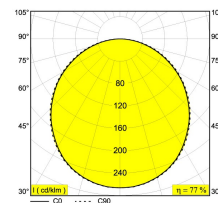

Date

Name

Client

Project Name

Quote#

Type/Quantity

**SUPERNOVALINE 12583 DIM1**

274 95 12 83 ED1

[Ссылка на сайт](#)

Доступные цвета: ЧЕРНЫЙ (274 95 12 83 ED1 B)  
БЕЛЫЙ (274 95 12 83 ED1 W)

INCL.PC SBL  
INCL.LED CLUSTERS 235W / CRI>80 / 3000K / 31360lm  
INCL.DIMMABLE LED POWER SUPPLY  
DIMMING BY 1-10V CONTROL

Светодиодная Техника: Источник света: 31360 lm // 235 W // 133 lm/W  
Светильник: 24084 lm // 270 W // 89 lm/W

220-240V / 0|50-60Hz

Класс: I

Вес: 16.6 КГ  
Уровень защиты: IP20  
Минимальное расстояние: нет данных