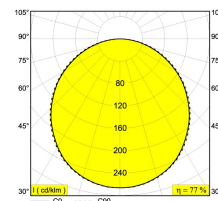

[Ссылка на сайт](#)

Доступные цвета: ЧЕРНЫЙ (274 95 12 83 B)
БЕЛЫЙ (274 95 12 83 W)

INCL.PC SBL
INCL.LED CLUSTERS 235W / CRI>80 / 3000K / 31360lm
INCL.LED POWER SUPPLY

Светодиодная Техника: Источник света: 31360 lm // 235 W // 133 lm/W
Светильник: 24084 lm // 270 W // 89 lm/W

220-240V / 0|50-60Hz

Класс: I

Вес: 16.6 КГ
Уровень защиты: IP20
Минимальное расстояние: нет данных

Опции: SUSPENSION SET 18 3m
CABLE BASE R / S
COVERSET R 62-90-100 / S 62-80-90
SUPERNOVA 125 RECESSED KIT