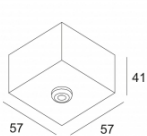

[Ссылка на сайт / Техническое описание](#)

COVERSET S 90
204 90 90

Ссылки по теме

КОМПЛЕКТУЮЩИЕ ДЛЯ ПОДВЕСНЫХ СИСТЕМ

[Ссылка на сайт / Техническое описание](#)

CABLE BASE R
203 99 55

[Ссылка на сайт / Техническое описание](#)

CABLE BASE S
203 99 56

[Ссылка на сайт / Техническое описание](#)

SUSPENSION SET 18 DIM1 3m
328 18 43 ED1

 DELTALIGHT®

SUPERNOVA 9528 DIM1
274 95 9528 ED1

Спецификация

Фото проекта