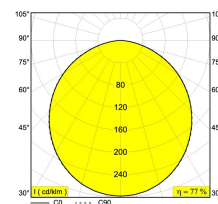

Date

Name

Client

Project Name

Quote#

Type/Quantity

SUPERNOVA9528 DIM1

274 95 9528 ED1

[Ссылка на сайт](#)

Доступные цвета: ЧЕРНЫЙ (274 95 9528 ED1 B)
БЕЛЫЙ (274 95 9528 ED1 W)

INCL.PC SBL
INCL.LED CLUSTERS 105W / CRI>80 / 3000K / 14140lm
INCL.2 x LED POWER SUPPLY 350mA DIM 1
DIMMING BY 1-10V CONTROL

Светодиодная Техника: Источник света: 14140 lm // 105 W // 135 lm/W
Светильник: 10881 lm // 121 W // 90 lm/W

120-240V / 50-60Hz

Класс: I

Вес: 12.7 КГ
Уровень защиты: IP20
Минимальное расстояние: нет данных