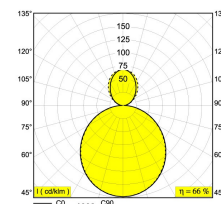

Date

Name

Client

Project Name

Quote#

Type/Quantity

SUPERNOVA95 DOWN-UP DIM2

274 96 90 ED2

[Ссылка на сайт](#)

Доступные цвета: ЧЕРНЫЙ (274 96 90 ED2 B)
БЕЛЫЙ (274 96 90 ED2 W)

INCL.PC SBL
INCL.4 x CABLE SUSPENSION SINGLE AUTO. 3m
INCL.1 x CABLE 5 x 0.75mm²
DIMMING BY DALI / PUSH BUTTON

G5 // 220-240V / 0|50-60Hz // 4 x 2~MULTI-EVG DIM

4 x T16 14/24W

4 x T16 21/39W

Класс: I

Вес: 14.5 КГ

Уровень защиты: IP20

Минимальное расстояние: нет данных

Опции: CABLE BASE R / S
COVERSET R 62-90-100 / S 62-80-90
WIRELESS CONTROL DIM5

Для подробных инструкций по установке обратитесь, пожалуйста, к руководству [274_96_90_ED2_HAND.pdf](#)