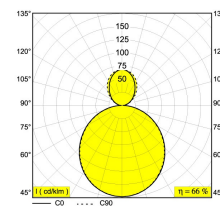

[Ссылка на сайт](#)

Доступные цвета: ЧЕРНЫЙ (274 96 90 В)  
БЕЛЫЙ (274 96 90 W)

INCL.PC SBL  
INCL.4 x CABLE SUSPENSION SINGLE AUTO. 3m  
INCL.1 x CABLE 3 x 0.75mm<sup>2</sup>

G5 // 220-240V / 0|50-60Hz // 4 x 2~MULTI-EVG

4 x T16 14/24W

4 x T16 21/39W

Класс: I

Вес: 14.5 КГ

Уровень защиты: IP20

Минимальное расстояние: нет данных

Опции: CABLE BASE R / S  
COVERSET R 62-90-100 / S 62-80-90

Для подробных инструкций по установке обратитесь, пожалуйста, к руководству [274\\_96\\_90\\_HAND.pdf](#)