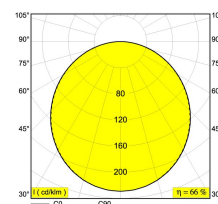

Date

Name

Client

Project Name

Quote#

Type/Quantity

SUPERNOVA95 DIM2

274 95 90 ED2

[Ссылка на сайт](#)

Доступные цвета: ЧЕРНЫЙ (274 95 90 ED2 B)
БЕЛЫЙ (274 95 90 ED2 W)

INCL.PC SBL
DIMMING BY DALI / PUSH BUTTON

G5 // 220-240V / 0|50-60Hz // 4 x 2~MULTI-EVG DIM

4 x T16 14/24W

4 x T16 21/39W

Класс: I

Вес: 14.5 КГ

Уровень защиты: IP20

Минимальное расстояние: нет данных

Опции:
SUSPENSION SET 18 DIM2 3m
CABLE BASE R / S
COVERSET R 62-90-100 / S 62-80-90
SUPERNOVA 95 RECESSED KIT
WIRELESS CONTROL DIM5

Для подробных инструкций по установке обратитесь, пожалуйста, к руководству [274_95_90_ED2_HAND.pdf](#)