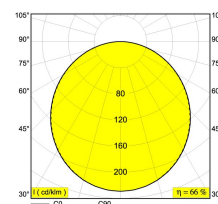

[Ссылка на сайт](#)

Доступные цвета: ЧЕРНЫЙ (274 95 90 B)
БЕЛЫЙ (274 95 90 W)

INCL.PC SBL

G5 // 220-240V / 0|50-60Hz // 4 x 2~MULTI-EVG

4 x T16 14/24W

4 x T16 21/39W

Класс: I

Вес: 14.5 КГ