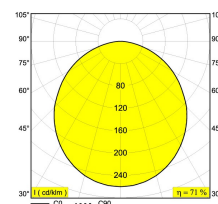

Date

Name

Client

Project Name

Quote#

Type/Quantity

SUPERNOVA 6528 DIM1

274 95 6528 ED1

[Ссылка на сайт](#)

Доступные цвета: ЧЕРНЫЙ (274 95 6528 ED1 B)
БЕЛЫЙ (274 95 6528 ED1 W)

INCL.PC SBL
INCL.LED CLUSTERS 46W / CRI>80 / 3000K / 6160lm
INCL.1 x LED POWER SUPPLY 350mA DIM 1
DIMMING BY 1-10V CONTROL

Светодиодная Техника: Источник света: 6160 lm // 46 W // 134 lm/W
Светильник: 4382 lm // 53 W // 83 lm/W

120-240V / 50-60Hz

Класс: I

Вес: 8.7 КГ
Уровень защиты: IP20
Минимальное расстояние: нет данных

Опции: SUSPENSION SET 18 DIM1 3m
CABLE BASE R / S
COVERSET R 62-90-100 / S 62-80-90
SUPERNOVA 65 RECESSED KIT
DALI 1-10V CONVERTOR