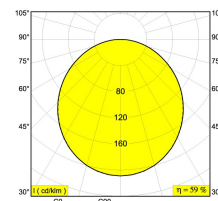

Date

Name

Client

Project Name

Quote#

Type/Quantity

SUPERNOVA65 DIM2

274 95 60 ED2

[Ссылка на сайт](#)

Доступные цвета: ЧЕРНЫЙ (274 95 60 ED2 B)
БЕЛЫЙ (274 95 60 ED2 W)

INCL.PC SBL
DIMMING BY DALI / PUSH BUTTON

G5 // 220-240V / 0|50-60Hz // 1 x 3~MULTI-EVG DIM

3 x T16 (ho) 24W

3 x T16 (he) 14W

2G11 // 220-240V / 0|50-60Hz // 1 x 2~EVG DIM

2 x TC-L 24W

Класс: I

Вес: 10 КГ

Уровень защиты: IP20

Минимальное расстояние: нет данных

Опции:
SUSPENSION SET 18 DIM2 3m
CABLE BASE R / S
COVERSET R 62-90-100 / S 62-80-90
SUPERNOVA 65 RECESSED KIT
WIRELESS CONTROL DIM5

Для подробных инструкций по установке обратитесь, пожалуйста, к руководству [274_95_60_ED2_HAND.pdf](#)