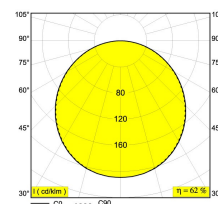

[Ссылка на сайт](#)

Доступные цвета: ЧЕРНЫЙ (274 95 120 B)
БЕЛЫЙ (274 95 120 W)

INCL.PC SBL

G5 // 220-240V / 0|50-60Hz // 5 x 2~MULTI-EVG

4 x T16 21/39W

4 x T16 28/54W

2 x T16 14/24W

Класс: I