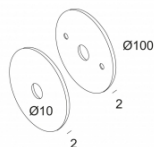

COVERSETS

[Ссылка на сайт](#), [Техническое описание](#)