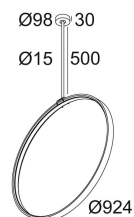

Date

Name

Client

Project Name

Quote#

Type/Quantity

SUPERLOOP VR 90 SBL 930

321 409 93

[Ссылка на сайт](#)

Доступные цвета: ЧЕРНЫЙ (321 409 93 B)
БЕЛЫЙ (321 409 93 W)

INCL.PC SBL
INCL.LEDFLEX 28,9-38,7W / CRI>90 / 3000K / 3846-4570lm
EXCL.LED POWER SUPPLY 700-900mA-DC
INCL.1 x SUSPENSION TUBE 0.5m

Светодиодная Техника: Источник света: 4570 lm // 38 W // 118 lm/W
Светильник: 2746 lm // 45 W // 62 lm/W

Класс: III

Вес: 3.8 КГ
Уровень защиты: IP20
Минимальное расстояние: нет данных

Опции: LED POWER SUPPLY 700 / 900mA-DC DIM