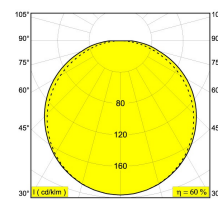

Date

Name

Client

Project Name

Quote#

Type/Quantity

SUPERLOOP VR 90 SBL 930

321 409 93

[Ссылка на сайт](#)

Доступные цвета: ЧЕРНЫЙ (321 409 93 B)
БЕЛЫЙ (321 409 93 W)

INCL.PC SBL
INCL.LEDFLEX 28,9-38,7W / CRI>90 / 3000K / 3846-4570lm
EXCL.LED POWER SUPPLY 700-900mA-DC
INCL.1 x SUSPENSION TUBE 0.5m

Светодиодная Техника: Источник света: 4570 lm // 38 W // 118 lm/W
Светильник: 2746 lm // 45 W // 62 lm/W

Класс: III

Вес: 3.8 КГ
Уровень защиты: IP20
Минимальное расстояние: нет данных

Опции: LED POWER SUPPLY 700 / 900mA-DC DIM

Для подробных инструкций по установке обратитесь, пожалуйста, к руководству [321 409 93 HAND.pdf](#)