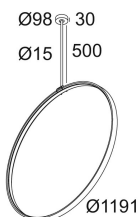

Date

Name

Client

Project Name

Quote#

Type/Quantity

SUPERLOOP VR 120 SBL 930

321 412 93

[Ссылка на сайт](#)

Доступные цвета: ЧЕРНЫЙ (321 412 93 В)
БЕЛЫЙ (321 412 93 W)

INCL.PC SBL
INCL.LEDFLEX 37,2-51,9W / CRI>90 / 3000K / 4951-6027lm
EXCL.LED POWER SUPPLY 900-1200mA-DC
INCL.1 x SUSPENSION TUBE 0.5m

Светодиодная Техника: Источник света: 6027 lm // 51 W // 116 lm/W
Светильник: 3622 lm // 60 W // 61 lm/W

Класс: III

Вес: 4.7 КГ

Уровень защиты: IP20

Минимальное расстояние: нет данных

Опции: LED POWER SUPPLY 900 / 1200mA-DC DIM