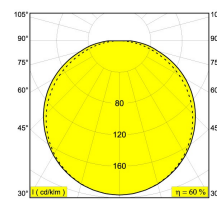

Date

Name

Client

Project Name

Quote#

Type/Quantity

SUPERLOOP VR 120 SBL 930

321 412 93

[Ссылка на сайт](#)

Доступные цвета: ЧЕРНЫЙ (321 412 93 В)
БЕЛЫЙ (321 412 93 W)

INCL.PC SBL
INCL.LEDFLEX 37,2-51,9W / CRI>90 / 3000K / 4951-6027lm
EXCL.LED POWER SUPPLY 900-1200mA-DC
INCL.1 x SUSPENSION TUBE 0.5m

Светодиодная Техника: Источник света: 6027 lm // 51 W // 116 lm/W
Светильник: 3622 lm // 60 W // 61 lm/W

Класс: III

Вес: 4.7 КГ

Уровень защиты: IP20

Минимальное расстояние: нет данных

Опции: LED POWER SUPPLY 900 / 1200mA-DC DIM

Для подробных инструкций по установке обратитесь, пожалуйста, к руководству [321 412 93 HAND.pdf](#)