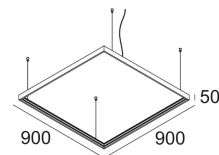

[Ссылка на сайт](#)

Доступные цвета: ЧЕРНЫЙ (418 482 109 B)

INCL.4 x CABLE SUSPENSION SINGLE AUTO. 3.0m

INCL.1 x CABLE 2 x 0.75mm²

Электрика 48V-DC

Класс: III

Вес: 3.7 КГ

Уровень защиты: IP20