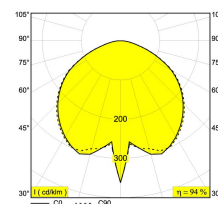

[Ссылка на сайт](#)

Доступные цвета: АЛЮМ. СЕРЫЙ (222 613 12 A)
DARK GREY (222 613 12 N)

INCL.LED CLUSTER 15W / CRI>80 / 3000K / 1020lm
INCL.LED POWER SUPPLY 700mA-DC

Светодиодная Техника: Источник света: 1020 lm // 15 W // 68 lm/W
Светильник: 959 lm // 17 W // 56 lm/W