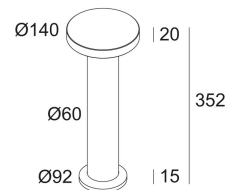

[Ссылка на сайт](#)

Доступные цвета: АЛЮМ. СЕРЫЙ (222 613 12 A)
DARK GREY (222 613 12 N)

INCL.LED CLUSTER 15W / CRI>80 / 3000K / 1020lm
INCL.LED POWER SUPPLY 700mA-DC

Светодиодная Техника: Источник света: 1020 lm // 15 W // 68 lm/W
Светильник: 959 lm // 17 W // 56 lm/W

220-240V / 50-60Hz

Класс: I

Вес: 1.7 КГ
Уровень защиты: IP55
Минимальное расстояние: нет данных

Опции: PIN 11
CBOX
IP68 CONNECTION KIT
IP68 CONNECTOR 3P

Для подробных инструкций по установке обратитесь, пожалуйста, к руководству [222_613_12_HAND.pdf](#)