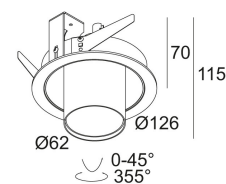

[Ссылка на сайт](#)

Контурная форма/размер:  114 мм

Глубина встройки: 80 мм

Толщина монтажной поверхности: max.25

Доступные цвета: БЕЛЫЙ-БЕЛЫЙ (414 33 811 932 W-W)

ADJUSTABLE 0° - 45° / 355°

INCL. 1 x LED WHITE 7,1-10,4W / CRI>90 / 3000K / max.1075lm

INCL. 1 x REFLECTOR FL-33°

EXCL. LED POWER SUPPLY 350-500mA-DC

Светодиодная Техника: Источник света: 1075 lm // 10 W // 110 lm/W
Светильник: 552 lm // 12 W // 46 lm/W

Класс: III

Вес: 0.7 КГ

Уровень защиты: IP20