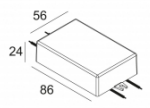

[Ссылка на сайт](#) / [Техническое описание](#)

LED POWER SUPPLY 500mA-DC / 22W DIM8
300 90 5120

110-240V / 50-60Hz
Количество светильников: 2->2(2)