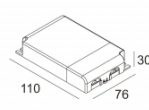

[Ссылка на сайт](#) / [Техническое описание](#)

LED POWER SUPPLY MULTI-POWER HV
300 90 135

220-240V / 50-60Hz
Количество светильников: 3->3 / 2->3 / -