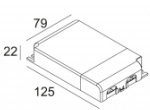

[Ссылка на сайт](#) / [Техническое описание](#)

LED POWER SUPPLY MULTI-POWER DIM9
300 90 63

110-240V / 0|50-60Hz
Количество светильников: 3(3) / 3(3) / -