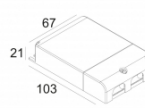

[Ссылка на сайт](#) / [Техническое описание](#)

LED POWER SUPPLY MULTI-POWER DIM1
300 90 64

110-240V / 0|50-60Hz
Количество светильников: 2(1) / 2(1) / -