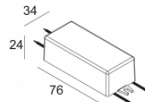

[Ссылка на сайт](#) / [Техническое описание](#)

LED POWER SUPPLY 350mA-DC / 16W DIM8
300 90 312

110-240V / 50-60Hz
Количество светильников: 2(2)