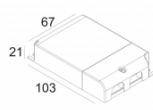

[Ссылка на сайт](#) / [Техническое описание](#)

LED POWER SUPPLY MULTI-POWER DIM7
300 90 60

110-240V / 50-60Hz
Количество светильников: 2(2) / 2(1) / -