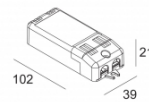

[Ссылка на сайт](#) / [Техническое описание](#)

LED POWER SUPPLY 500mA-DC / 11W DIM8
300 90 119

220-240V / 50-60Hz
Количество светильников: 1