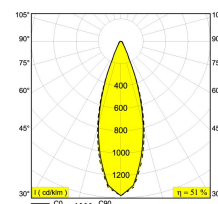

[Ссылка на сайт](#)

Контурная форма/размер:  114 мм

Глубина встройки: 80 мм

Толщина монтажной поверхности: max.25

Доступные цвета: БЕЛЫЙ-БЕЛЫЙ (414 33 811 932 W-W)

ADJUSTABLE 0° - 45° / 355°

INCL. 1 x LED WHITE 7,1-10,4W / CRI>90 / 3000K / max.1075lm