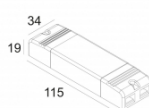

[Ссылка на сайт](#) / [Техническое описание](#)

LED POWER SUPPLY 350mA-DC / 15W
300 90 91

110-240V / 50-60Hz
Количество светильников: 2(1)