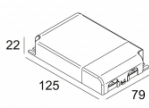

[Ссылка на сайт](#) / [Техническое описание](#)

LED POWER SUPPLY MULTI-POWER
300 90 914

110-240V / 50-60Hz
Количество светильников: 3(3) / 3(3) / -