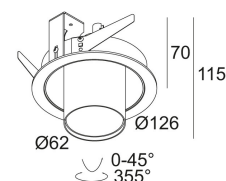

[Ссылка на сайт](#)

Контурная форма/размер: 114 мм

Глубина встройки: 80 мм

Толщина монтажной поверхности: max.25

Доступные цвета: БЕЛЫЙ-БЕЛЫЙ (414 33 811 922 W-W)

ADJUSTABLE 0° - 45° / 355°

INCL. 1 x LED WHITE 7,1-10,4W / CRI>90 / 2700K / max.1032lm

INCL. 1 x REFLECTOR FL-33°

EXCL. LED POWER SUPPLY 350-500mA-DC

Светодиодная Техника: Источник света: 1032 lm // 10 W // 105 lm/W
Светильник: 530 lm // 12 W // 44 lm/W

Класс: III

Вес: 0.7 КГ

Уровень защиты: IP20