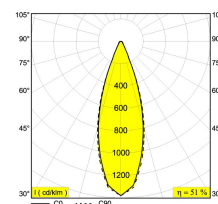

[Ссылка на сайт](#)

Контурная форма/размер: 114 мм

Глубина встройки: 80 мм

Толщина монтажной поверхности: max.25

Доступные цвета: БЕЛЫЙ-БЕЛЫЙ (414 33 811 922 W-W)

ADJUSTABLE 0° - 45° / 355°

INCL. 1 x LED WHITE 7,1-10,4W / CRI>90 / 2700K / max.1032lm