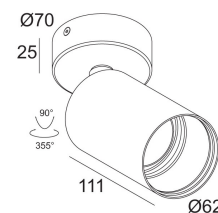

Date

Name

Client

Project Name

Quote#

Type/Quantity

SPY ON HP 93033

414 361 21 931

[Ссылка на сайт](#)

Доступные цвета: ЧЕРНЫЙ (414 361 21 931 В)
БЕЛЫЙ (414 361 21 931 W)

ADJUSTABLE 0° - 90° / 355°
INCL. 1 x LED WHITE 16,8W / CRI>90 / 3000K / 1995lm
INCL. 1 x REFLECTOR FL-33°
EXCL. LED POWER SUPPLY 500mA-DC
ON REQUEST : 4000K

Светодиодная Техника: Источник света: 1995 lm // 16 W // 122 lm/W
Светильник: 1040 lm // 20 W // 54 lm/W

Класс: III

Вес: 0.5 КГ
Уровень защиты: IP20
Минимальное расстояние: нет данных

Опции: LED POWER SUPPLY 500mA-DC DIM
COVERSET R 90-100

Аксессуары: HONEYCOMB 50
LINEAR SPREAD LENS 50
SPREAD LENS 50
SOFTENING LENS 50
GLASS SBL 50

Требования: SPY TUBE

Для подробных инструкций по установке обратитесь, пожалуйста, к руководству [414_361_21_XXX_HAND.pdf](#)