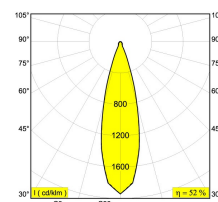

[Ссылка на сайт](#)

Доступные цвета: ЧЕРНЫЙ (414 361 21 931 В)
БЕЛЫЙ (414 361 21 931 W)

ADJUSTABLE 0° - 90° / 355°
INCL. 1 x LED WHITE 16,8W / CRI>90 / 3000K / 1995lm
INCL. 1 x REFLECTOR FL-33°
EXCL. LED POWER SUPPLY 500mA-DC
ON REQUEST : 4000K

Светодиодная Техника: Источник света: 1995 lm // 16 W // 122 lm/W
Светильник: 1040 lm // 20 W // 54 lm/W

Класс: III

Вес: 0.5 КГ
Уровень защиты: IP20
Минимальное расстояние: нет данных

Опции: LED POWER SUPPLY 500mA-DC DIM
COVERSET R 90-100