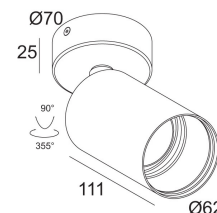

[Ссылка на сайт](#)

Доступные цвета: ЧЕРНЫЙ (414 361 811 932 В)  
БЕЛЫЙ (414 361 811 932 W)

ADJUSTABLE 0° - 90° / 355°  
INCL. 1 x LED WHITE 7,1-10,4W / CRI>90 / 3000K / max.1075lm  
INCL. 1 x REFLECTOR FL-33°  
EXCL. LED POWER SUPPLY 350-500mA-DC

Светодиодная Техника: Источник света: 1075 lm // 10 W // 110 lm/W  
Светильник: 552 lm // 12 W // 46 lm/W

Класс: III

Вес: 0.5 КГ

Уровень защиты: IP20

Минимальное расстояние: нет данных

Опции: LED POWER SUPPLY 350 / 500mA-DC DIM  
COVERSET R 90-100

[Ссылка на сайт](#) / [Техническое описание](#)

Ø50

SPREAD LENS 50  
413 03 03

[Ссылка на сайт](#) / [Техническое описание](#)

Ø60

53

SPY TUBE  
414 01 00

 DELTALIGHT®