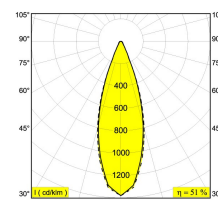

[Ссылка на сайт](#)

Доступные цвета: ЧЕРНЫЙ (414 361 811 932 В)  
БЕЛЫЙ (414 361 811 932 W)

ADJUSTABLE 0° - 90° / 355°  
INCL. 1 x LED WHITE 7,1-10,4W / CRI>90 / 3000K / max.1075lm  
INCL. 1 x REFLECTOR FL-33°  
EXCL. LED POWER SUPPLY 350-500mA-DC