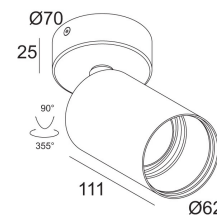

[Ссылка на сайт](#)

Доступные цвета: ЧЕРНЫЙ (414 361 811 931 B)
БЕЛЫЙ (414 361 811 931 W)

ADJUSTABLE 0° - 90° / 355°
INCL. 1 x LED WHITE 7,1-10,4W / CRI>90 / 3000K / max.1075lm
INCL. 1 x REFLECTOR SP-18°
EXCL. LED POWER SUPPLY 350-500mA-DC

Светодиодная Техника: Источник света: 1075 lm // 10 W // 110 lm/W
Светильник: 620 lm // 12 W // 52 lm/W

Класс: III

Вес: 0.5 КГ

Уровень защиты: IP20

Минимальное расстояние: нет данных

Опции: LED POWER SUPPLY 350 / 500mA-DC DIM
COVERSET R 90-100

[Ссылка на сайт](#) / [Техническое описание](#)

Ø50

SPREAD LENS 50
413 03 03

[Ссылка на сайт](#) / [Техническое описание](#)

53

Ø60

SPY TUBE
414 01 00

 DELTALIGHT®