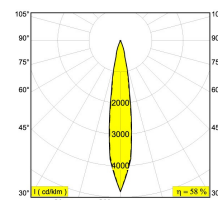

[Ссылка на сайт](#)

Доступные цвета: ЧЕРНЫЙ (414 361 811 931 B)
БЕЛЫЙ (414 361 811 931 W)

ADJUSTABLE 0° - 90° / 355°
INCL. 1 x LED WHITE 7,1-10,4W / CRI>90 / 3000K / max.1075lm
INCL. 1 x REFLECTOR SP-18°
EXCL. LED POWER SUPPLY 350-500mA-DC

Светодиодная Техника: Источник света: 1075 lm // 10 W // 110 lm/W
Светильник: 620 lm // 12 W // 52 lm/W

Класс: III

Вес: 0.5 КГ

Уровень защиты: IP20

Минимальное расстояние: нет данных

Опции: LED POWER SUPPLY 350 / 500mA-DC DIM
COVERSET R 90-100