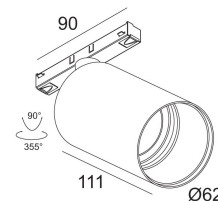

Доступные цвета: ЧЕРНЫЙ (414 361 811 921 ADL B)
 БЕЛЫЙ (414 361 811 921 ADL W)

ADJUSTABLE
 INCL. 1 x LED WHITE 10,4W / CRI>90 / 2700K / 1032lm
 INCL. 1 x REFLECTOR SP-18°
 INCL. 1 x 2F 48V ADAPTOR
 EXCL. LED POWER SUPPLY 48V-DC

Светодиодная Техника (источник света) 1032 lm // 10 W // 105 lm/W
 Светодиодная Техника (светильник) 595 lm // 12 W // 50 lm/W

48V-DC

Вес: 0.5 КГ
 Уровень защиты: IP20
 Минимальное расстояние: нет данных