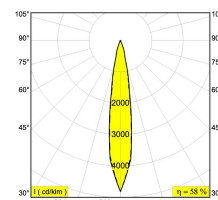

Date _____

Name _____

Client _____

Project Name _____

Quote# _____

Type/Quantity _____

SPY ON 92718 ADL
414 361 811 921 ADL

[Ссылка на сайт](#)

Доступные цвета: ЧЕРНЫЙ (414 361 811 921 ADL B)
БЕЛЫЙ (414 361 811 921 ADL W)

ADJUSTABLE
INCL. 1 x LED WHITE 10,4W / CRI>90 / 2700K / 1032lm
INCL. 1 x REFLECTOR SP-18°
INCL. 1 x 2F 48V ADAPTOR
EXCL. LED POWER SUPPLY 48V-DC

Светодиодная Техника (источник света) 1032 lm // 10 W // 105 lm/W
Светодиодная Техника (светильник) 595 lm // 12 W // 50 lm/W

48V-DC

Вес: 0.5 КГ
Уровень защиты: IP20
Минимальное расстояние: нет данных

Опции LED POWER SUPPLY 48V-DC

Класс III

Аксессуары HONEYCOMB 50
LINEAR SPREAD LENS 50
SPREAD LENS 50
SOFTENING LENS 50
GLASS SBL 50

Требования: SPY TUBE
TRACK 2F

Для подробных инструкций по установке обратитесь, пожалуйста, к руководству [414_361_811_XXX_ADL_HAND.pdf](#)