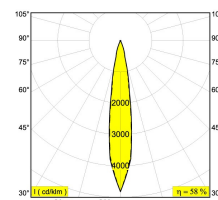

[Ссылка на сайт](#)

Доступные цвета: ЧЕРНЫЙ (414 361 811 921 B)
БЕЛЫЙ (414 361 811 921 W)

ADJUSTABLE 0° - 90° / 355°
INCL. 1 x LED WHITE 7,1-10,4W / CRI>90 / 2700K / max.1032lm
INCL. 1 x REFLECTOR SP-18°
EXCL. LED POWER SUPPLY 350-500mA-DC

Светодиодная Техника: Источник света: 1032 lm // 10 W // 105 lm/W
Светильник: 595 lm // 12 W // 50 lm/W

Класс: III

Вес: 0.5 КГ

Уровень защиты: IP20

Минимальное расстояние: нет данных

Опции: LED POWER SUPPLY 350 / 500mA-DC DIM
COVERSET R 90-100