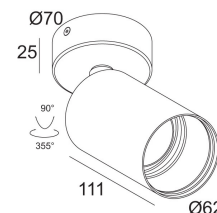

[Ссылка на сайт](#)

Доступные цвета: ЧЕРНЫЙ (414 361 811 921 B)
БЕЛЫЙ (414 361 811 921 W)

ADJUSTABLE 0° - 90° / 355°
INCL. 1 x LED WHITE 7,1-10,4W / CRI>90 / 2700K / max.1032lm
INCL. 1 x REFLECTOR SP-18°
EXCL. LED POWER SUPPLY 350-500mA-DC

Светодиодная Техника: Источник света: 1032 lm // 10 W // 105 lm/W
Светильник: 595 lm // 12 W // 50 lm/W

Класс: III

Вес: 0.5 КГ

Уровень защиты: IP20

Минимальное расстояние: нет данных

Опции: LED POWER SUPPLY 350 / 500mA-DC DIM
COVERSET R 90-100

[Ссылка на сайт](#) / [Техническое описание](#)

Ø50

SPREAD LENS 50
413 03 03

[Ссылка на сайт](#) / [Техническое описание](#)

Ø60

53

SPY TUBE
414 01 00

 DELTALIGHT®