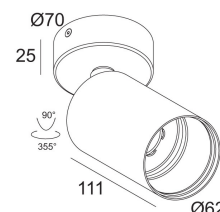

[Ссылка на сайт](#)

Доступные цвета: ЧЕРНЫЙ (414 362 831 B)  
БЕЛЫЙ (414 362 831 W)

ADJUSTABLE 0° - 90° / 355°  
INCL. 1 x LED WHITE 4,1-6W / CRI>80 / 3000K / max.558lm  
INCL. 1 x LENS SP-15°  
EXCL. LED POWER SUPPLY 350-500mA-DC  
ON REQUEST : 4000K

Светодиодная Техника: Источник света: 558 lm // 6 W // 94 lm/W  
Светильник: 514 lm // 7 W // 75 lm/W

Класс: III

Вес: 0.5 КГ  
Уровень защиты: IP20  
Минимальное расстояние: нет данных

Опции: LED POWER SUPPLY 350 / 500mA-DC DIM  
COVERSET R 90-100

[Ссылка на сайт](#) / [Техническое описание](#)

Ø50

SPREAD LENS 50  
413 03 03

[Ссылка на сайт](#) / [Техническое описание](#)

53

Ø60

SPY TUBE  
414 01 00

 DELTALIGHT®