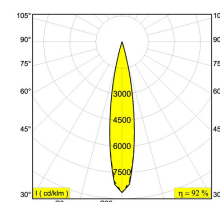

[Ссылка на сайт](#)

Доступные цвета: ЧЕРНЫЙ (414 362 831 B)  
БЕЛЫЙ (414 362 831 W)

ADJUSTABLE 0° - 90° / 355°  
INCL. 1 x LED WHITE 4,1-6W / CRI>80 / 3000K / max.558lm  
INCL. 1 x LENS SP-15°  
EXCL. LED POWER SUPPLY 350-500mA-DC  
ON REQUEST : 4000K

Светодиодная Техника: Источник света: 558 lm // 6 W // 94 lm/W  
Светильник: 514 lm // 7 W // 75 lm/W

Класс: III

Вес: 0.5 КГ  
Уровень защиты: IP20  
Минимальное расстояние: нет данных

Опции: LED POWER SUPPLY 350 / 500mA-DC DIM  
COVERSET R 90-100