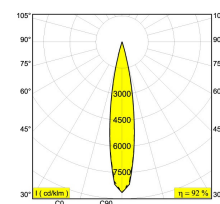

[Ссылка на сайт](#)

Доступные цвета: ЧЕРНЫЙ (414 362 821 В)  
БЕЛЫЙ (414 362 821 W)

ADJUSTABLE 0° - 90° / 355°  
INCL. 1 x LED WHITE 4,1-6W / CRI>80 / 2700K / max.558lm  
INCL. 1 x LENS SP-15°  
EXCL. LED POWER SUPPLY 350-500mA-DC  
ON REQUEST : 4000K

Светодиодная Техника: Источник света: 558 lm // 6 W // 94 lm/W  
Светильник: 514 lm // 7 W // 75 lm/W

Класс: III

Вес: 0.5 КГ  
Уровень защиты: IP20  
Минимальное расстояние: нет данных

Опции: LED POWER SUPPLY 350 / 500mA-DC DIM  
COVERSET R 90-100