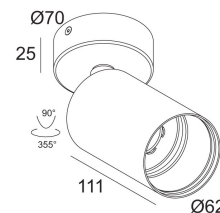

Date

Name

Client

Project Name

Quote#

Type/Quantity

SPY ON 82715

414 362 821

[Ссылка на сайт](#)

Доступные цвета: ЧЕРНЫЙ (414 362 821 В)
БЕЛЫЙ (414 362 821 W)

ADJUSTABLE 0° - 90° / 355°
INCL. 1 x LED WHITE 4,1-6W / CRI>80 / 2700K / max.558lm
INCL. 1 x LENS SP-15°
EXCL. LED POWER SUPPLY 350-500mA-DC
ON REQUEST : 4000K

Светодиодная Техника: Источник света: 558 lm // 6 W // 94 lm/W
Светильник: 514 lm // 7 W // 75 lm/W

Класс: III

Вес: 0.5 КГ
Уровень защиты: IP20
Минимальное расстояние: нет данных

Опции: LED POWER SUPPLY 350 / 500mA-DC DIM
COVERSET R 90-100

Аксессуары: HONEYCOMB 50
LINEAR SPREAD LENS 50
SPREAD LENS 50
SOFTENING LENS 50
GLASS SBL 50

Требования: SPY TUBE

Для подробных инструкций по установке обратитесь, пожалуйста, к руководству [414_362_XXX_HAND.pdf](#)