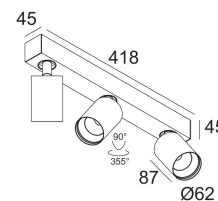

[Ссылка на сайт](#)

Доступные цвета: ЧЕРНЫЙ (414 351 813 931 ED8 B)
БЕЛЫЙ (414 351 813 931 ED8 W)

ADJUSTABLE 0° - 90° / 355°
INCL.3 x LED WHITE 10,4W / CRI>90 / 3000K / 1075lm
INCL.3 x REFLECTOR SP-18°
INCL.DIMMABLE LED POWER SUPPLY 500mA-DC
MAINS DIMMING - TRAILING EDGE

Требования: SPY TUBE S

Для подробных инструкций по установке обратитесь, пожалуйста, к руководству [414_351_813_XXX_ED8_HAND.pdf](#)

SPY ON 3 93018 DIM8
414 351 813 931 ED8

Ссылки по теме

СВЕТОПРЕЛОМЛЯЮЩИЕ УСТРОЙСТВА

<p>Ссылка на сайт / Техническое описание</p>  <p>Ø50</p> <p>GLASS SBL 50 413 03 05</p>	<p>Ссылка на сайт / Техническое описание</p>  <p>Ø50</p> <p>HONEYCOMB 50 413 03 01</p>	<p>Ссылка на сайт / Техническое описание</p>  <p>Ø50</p> <p>LINEAR SPREAD LENS 50 413 03 02</p>	<p>Ссылка на сайт / Техническое описание</p>  <p>Ø50</p> <p>SOFTENING LENS 50 413 03 04</p>
<p>Ссылка на сайт / Техническое описание</p>  <p>Ø50</p> <p>SPREAD LENS 50 413 03 03</p>	<p>Ссылка на сайт / Техническое описание</p>  <p>30 Ø60</p> <p>SPY TUBE S 414 02 00</p>		