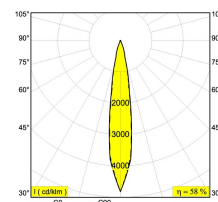

[Ссылка на сайт](#)

Доступные цвета: ЧЕРНЫЙ (414 351 813 931 ED8 B)
БЕЛЫЙ (414 351 813 931 ED8 W)

ADJUSTABLE 0° - 90° / 355°
INCL.3 x LED WHITE 10,4W / CRI>90 / 3000K / 1075lm
INCL.3 x REFLECTOR SP-18°
INCL.DIMMABLE LED POWER SUPPLY 500mA-DC
MAINS DIMMING - TRAILING EDGE