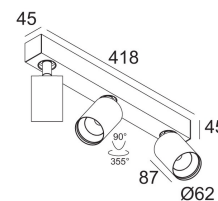

[Ссылка на сайт](#)

Доступные цвета: ЧЕРНЫЙ (414 351 813 921 ED8 B)
БЕЛЫЙ (414 351 813 921 ED8 W)

ADJUSTABLE 0° - 90° / 355°
INCL.3 x LED WHITE 10,4W / CRI>90 / 2700K / 1032lm
INCL.3 x REFLECTOR SP-18°
INCL.DIMMABLE LED POWER SUPPLY 500mA-DC
MAINS DIMMING - TRAILING EDGE

Светодиодная Техника: Источник света: 3096 lm // 31 W // 105 lm/W
Светильник: 1786 lm // 36 W // 50 lm/W

220-240V / 50-60Hz

Класс: II

Вес: 1.9 КГ
Уровень защиты: IP20
Минимальное расстояние: нет данных

Аксессуары: HONEYCOMB 50
LINEAR SPREAD LENS 50
SPREAD LENS 50
SOFTENING LENS 50
GLASS SBL 50

Требования: SPY TUBE S

Для подробных инструкций по установке обратитесь, пожалуйста, к руководству [414_351_813_XXX_ED8_HAND.pdf](#)

SPY ON 3 92718 DIM8
414 351 813 921 ED8

Ссылки по теме

СВЕТОПРЕЛОМЛЯЮЩИЕ УСТРОЙСТВА

<p>Ссылка на сайт / Техническое описание</p>  <p>Ø50</p> <p>GLASS SBL 50 413 03 05</p>	<p>Ссылка на сайт / Техническое описание</p>  <p>Ø50</p> <p>HONEYCOMB 50 413 03 01</p>	<p>Ссылка на сайт / Техническое описание</p>  <p>Ø50</p> <p>LINEAR SPREAD LENS 50 413 03 02</p>	<p>Ссылка на сайт / Техническое описание</p>  <p>Ø50</p> <p>SOFTENING LENS 50 413 03 04</p>
<p>Ссылка на сайт / Техническое описание</p>  <p>Ø50</p> <p>SPREAD LENS 50 413 03 03</p>	<p>Ссылка на сайт / Техническое описание</p>  <p>30 Ø60</p> <p>SPY TUBE S 414 02 00</p>		