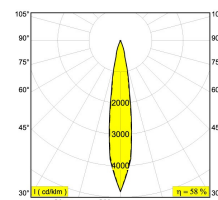

[Ссылка на сайт](#)

Доступные цвета: ЧЕРНЫЙ (414 351 813 921 ED8 B)
БЕЛЫЙ (414 351 813 921 ED8 W)

ADJUSTABLE 0° - 90° / 355°
INCL.3 x LED WHITE 10,4W / CRI>90 / 2700K / 1032lm
INCL.3 x REFLECTOR SP-18°
INCL.DIMMABLE LED POWER SUPPLY 500mA-DC
MAINS DIMMING - TRAILING EDGE