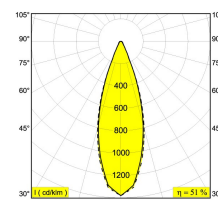

[Ссылка на сайт](#)

Доступные цвета: ЧЕРНЫЙ (414 351 812 932 ED8 B)  
БЕЛЫЙ (414 351 812 932 ED8 W)

ADJUSTABLE 0° - 90° / 355°  
INCL.2 x LED WHITE 10,4W / CRI>90 / 3000K / 1075lm  
INCL.2 x REFLECTOR FL-33°  
INCL.DIMMABLE LED POWER SUPPLY 500mA-DC  
MAINS DIMMING - TRAILING EDGE