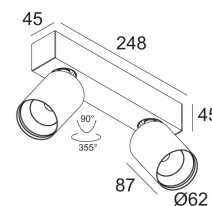

[Ссылка на сайт](#)

Доступные цвета: ЧЕРНЫЙ (414 351 812 932 ED8 B)  
БЕЛЫЙ (414 351 812 932 ED8 W)

ADJUSTABLE 0° - 90° / 355°  
INCL.2 x LED WHITE 10,4W / CRI>90 / 3000K / 1075lm  
INCL.2 x REFLECTOR FL-33°  
INCL.DIMMABLE LED POWER SUPPLY 500mA-DC  
MAINS DIMMING - TRAILING EDGE

Светодиодная Техника: Источник света: 2150 lm // 20 W // 110 lm/W  
Светильник: 1105 lm // 24 W // 46 lm/W

220-240V / 50-60Hz

Класс: I

Вес: 1.2 КГ  
Уровень защиты: IP20  
Минимальное расстояние: нет данных