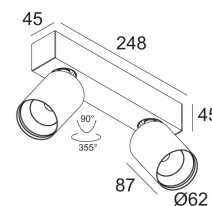

[Ссылка на сайт](#)

Доступные цвета: ЧЕРНЫЙ (414 351 812 922 ED8 B)
БЕЛЫЙ (414 351 812 922 ED8 W)

ADJUSTABLE 0° - 90° / 355°
INCL.2 x LED WHITE 10,4W / CRI>90 / 2700K / 1032lm
INCL.2 x REFLECTOR FL-33°
INCL.DIMMABLE LED POWER SUPPLY 500mA-DC
MAINS DIMMING - TRAILING EDGE

Светодиодная Техника: Источник света: 2064 lm // 20 W // 105 lm/W
Светильник: 1061 lm // 24 W // 44 lm/W

220-240V / 50-60Hz

Класс: I

Вес: 1.2 КГ
Уровень защиты: IP20
Минимальное расстояние: нет данных

Аксессуары: HONEYCOMB 50
LINEAR SPREAD LENS 50
SPREAD LENS 50
SOFTENING LENS 50
GLASS SBL 50

<p>Ссылка на сайт / Техническое описание</p>  <p>Ø50</p> <p>GLASS SBL 50 413 03 05</p>	<p>Ссылка на сайт / Техническое описание</p>  <p>Ø50</p> <p>HONEYCOMB 50 413 03 01</p>	<p>Ссылка на сайт / Техническое описание</p>  <p>Ø50</p> <p>LINEAR SPREAD LENS 50 413 03 02</p>	<p>Ссылка на сайт / Техническое описание</p>  <p>Ø50</p> <p>SOFTENING LENS 50 413 03 04</p>
<p>Ссылка на сайт / Техническое описание</p>  <p>Ø50</p> <p>SPREAD LENS 50 413 03 03</p>	<p>Ссылка на сайт / Техническое описание</p>  <p>30 Ø60</p> <p>SPY TUBE S 414 02 00</p>		