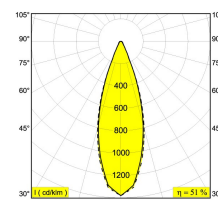

[Ссылка на сайт](#)

Доступные цвета: ЧЕРНЫЙ (414 351 812 922 ED8 B)
БЕЛЫЙ (414 351 812 922 ED8 W)

ADJUSTABLE 0° - 90° / 355°
INCL.2 x LED WHITE 10,4W / CRI>90 / 2700K / 1032lm
INCL.2 x REFLECTOR FL-33°
INCL.DIMMABLE LED POWER SUPPLY 500mA-DC
MAINS DIMMING - TRAILING EDGE