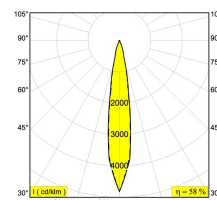

[Ссылка на сайт](#)

Доступные цвета: ЧЕРНЫЙ (414 351 812 921 ED8 B)
БЕЛЫЙ (414 351 812 921 ED8 W)

ADJUSTABLE 0° - 90° / 355°
INCL.2 x LED WHITE 10,4W / CRI>90 / 2700K / 1032lm
INCL.2 x REFLECTOR SP-18°
INCL.DIMMABLE LED POWER SUPPLY 500mA-DC
MAINS DIMMING - TRAILING EDGE