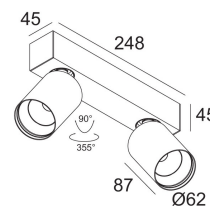

[Ссылка на сайт](#)

Доступные цвета: ЧЕРНЫЙ (414 351 812 921 ED8 B)
БЕЛЫЙ (414 351 812 921 ED8 W)

ADJUSTABLE 0° - 90° / 355°
INCL.2 x LED WHITE 10,4W / CRI>90 / 2700K / 1032lm
INCL.2 x REFLECTOR SP-18°
INCL.DIMMABLE LED POWER SUPPLY 500mA-DC
MAINS DIMMING - TRAILING EDGE

Светодиодная Техника: Источник света: 2064 lm // 20 W // 105 lm/W
Светильник: 1191 lm // 24 W // 50 lm/W

220-240V / 50-60Hz

Класс: I

Вес: 1.2 КГ
Уровень защиты: IP20
Минимальное расстояние: нет данных

Аксессуары: HONEYCOMB 50
LINEAR SPREAD LENS 50
SPREAD LENS 50
SOFTENING LENS 50
GLASS SBL 50

<p>Ссылка на сайт / Техническое описание</p>  <p>Ø50</p> <p>GLASS SBL 50 413 03 05</p>	<p>Ссылка на сайт / Техническое описание</p>  <p>Ø50</p> <p>HONEYCOMB 50 413 03 01</p>	<p>Ссылка на сайт / Техническое описание</p>  <p>Ø50</p> <p>LINEAR SPREAD LENS 50 413 03 02</p>	<p>Ссылка на сайт / Техническое описание</p>  <p>Ø50</p> <p>SOFTENING LENS 50 413 03 04</p>
<p>Ссылка на сайт / Техническое описание</p>  <p>Ø50</p> <p>SPREAD LENS 50 413 03 03</p>	<p>Ссылка на сайт / Техническое описание</p>  <p>30 Ø60</p> <p>SPY TUBE S 414 02 00</p>		