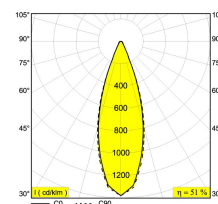

[Ссылка на сайт](#)

Доступные цвета: ЧЕРНЫЙ (414 351 811 932 ED8 B)
БЕЛЫЙ (414 351 811 932 ED8 W)

ADJUSTABLE 0° - 90° / 355°
INCL. 1 x LED WHITE 10,4W / CRI>90 / 3000K / 1075lm
INCL. 1 x REFLECTOR FL-33°
INCL. DIMMABLE LED POWER SUPPLY 500mA-DC
MAINS DIMMING - TRAILING EDGE