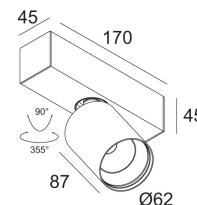

[Ссылка на сайт](#)

Доступные цвета: ЧЕРНЫЙ (414 351 811 932 ED8 B)
БЕЛЫЙ (414 351 811 932 ED8 W)

ADJUSTABLE 0° - 90° / 355°
INCL. 1 x LED WHITE 10,4W / CRI>90 / 3000K / 1075lm
INCL. 1 x REFLECTOR FL-33°
INCL. DIMMABLE LED POWER SUPPLY 500mA-DC
MAINS DIMMING - TRAILING EDGE

Светодиодная Техника: Источник света: 1075 lm // 10 W // 110 lm/W
Светильник: 552 lm // 12 W // 46 lm/W

220-240V / 50-60Hz

Класс: II

Вес: 0.8 КГ
Уровень защиты: IP20
Минимальное расстояние: нет данных

Аксессуары: HONEYCOMB 50
LINEAR SPREAD LENS 50
SPREAD LENS 50
SOFTENING LENS 50
GLASS SBL 50

<p>Ссылка на сайт / Техническое описание</p>  <p>Ø50</p> <p>GLASS SBL 50 413 03 05</p>	<p>Ссылка на сайт / Техническое описание</p>  <p>Ø50</p> <p>HONEYCOMB 50 413 03 01</p>	<p>Ссылка на сайт / Техническое описание</p>  <p>Ø50</p> <p>LINEAR SPREAD LENS 50 413 03 02</p>	<p>Ссылка на сайт / Техническое описание</p>  <p>Ø50</p> <p>SOFTENING LENS 50 413 03 04</p>
<p>Ссылка на сайт / Техническое описание</p>  <p>Ø50</p> <p>SPREAD LENS 50 413 03 03</p>	<p>Ссылка на сайт / Техническое описание</p>  <p>30 Ø60</p> <p>SPY TUBE S 414 02 00</p>		