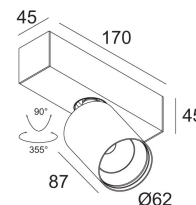

[Ссылка на сайт](#)

Доступные цвета: ЧЕРНЫЙ (414 351 811 922 ED8 B)  
БЕЛЫЙ (414 351 811 922 ED8 W)

ADJUSTABLE 0° - 90° / 355°  
INCL. 1 x LED WHITE 10,4W / CRI>90 / 2700K / 1032lm  
INCL. 1 x REFLECTOR FL-33°  
INCL. DIMMABLE LED POWER SUPPLY 500mA-DC  
MAINS DIMMING - TRAILING EDGE

Светодиодная Техника: Источник света: 1032 lm // 10 W // 105 lm/W  
Светильник: 530 lm // 12 W // 44 lm/W

220-240V / 50-60Hz

Класс: II

Вес: 0.8 КГ  
Уровень защиты: IP20  
Минимальное расстояние: нет данных