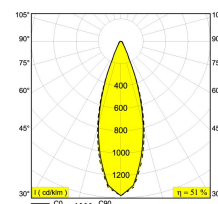

Date

Name

Client

Project Name

Quote#

Type/Quantity

SPY ON 1 92733 DIM8

414 351 811 922 ED8

[Ссылка на сайт](#)

Доступные цвета: ЧЕРНЫЙ (414 351 811 922 ED8 B)
БЕЛЫЙ (414 351 811 922 ED8 W)

ADJUSTABLE 0° - 90° / 355°
INCL. 1 x LED WHITE 10,4W / CRI>90 / 2700K / 1032lm
INCL. 1 x REFLECTOR FL-33°
INCL. DIMMABLE LED POWER SUPPLY 500mA-DC
MAINS DIMMING - TRAILING EDGE

Светодиодная Техника: Источник света: 1032 lm // 10 W // 105 lm/W
Светильник: 530 lm // 12 W // 44 lm/W

220-240V / 50-60Hz

Класс: II

Вес: 0.8 КГ
Уровень защиты: IP20
Минимальное расстояние: нет данных

Аксессуары: HONEYCOMB 50
LINEAR SPREAD LENS 50
SPREAD LENS 50
SOFTENING LENS 50
GLASS SBL 50

Требования: SPY TUBE S

Для подробных инструкций по установке обратитесь, пожалуйста, к руководству [414_351_811_XXX_ED8_HAND.pdf](#)