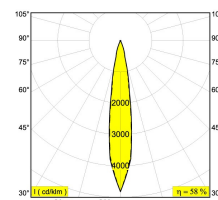

[Ссылка на сайт](#)

Доступные цвета: ЧЕРНЫЙ (414 351 811 921 ED8 B)
БЕЛЫЙ (414 351 811 921 ED8 W)

ADJUSTABLE 0° - 90° / 355°
INCL. 1 x LED WHITE 10,4W / CRI>90 / 2700K / 1032lm
INCL. 1 x REFLECTOR SP-18°
INCL. DIMMABLE LED POWER SUPPLY 500mA-DC
MAINS DIMMING - TRAILING EDGE