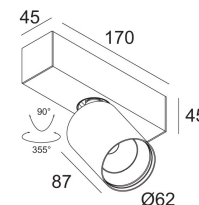

[Ссылка на сайт](#)

Доступные цвета: ЧЕРНЫЙ (414 351 811 921 ED8 B)
БЕЛЫЙ (414 351 811 921 ED8 W)

ADJUSTABLE 0° - 90° / 355°
INCL. 1 x LED WHITE 10,4W / CRI>90 / 2700K / 1032lm
INCL. 1 x REFLECTOR SP-18°
INCL. DIMMABLE LED POWER SUPPLY 500mA-DC
MAINS DIMMING - TRAILING EDGE

Светодиодная Техника: Источник света: 1032 lm // 10 W // 105 lm/W
Светильник: 595 lm // 12 W // 50 lm/W

220-240V / 50-60Hz

Класс: II

Вес: 0.8 КГ
Уровень защиты: IP20
Минимальное расстояние: нет данных

Аксессуары: HONEYCOMB 50
LINEAR SPREAD LENS 50
SPREAD LENS 50
SOFTENING LENS 50
GLASS SBL 50

<p>Ссылка на сайт / Техническое описание</p>  <p>Ø50</p> <p>GLASS SBL 50 413 03 05</p>	<p>Ссылка на сайт / Техническое описание</p>  <p>Ø50</p> <p>HONEYCOMB 50 413 03 01</p>	<p>Ссылка на сайт / Техническое описание</p>  <p>Ø50</p> <p>LINEAR SPREAD LENS 50 413 03 02</p>	<p>Ссылка на сайт / Техническое описание</p>  <p>Ø50</p> <p>SOFTENING LENS 50 413 03 04</p>
<p>Ссылка на сайт / Техническое описание</p>  <p>Ø50</p> <p>SPREAD LENS 50 413 03 03</p>	<p>Ссылка на сайт / Техническое описание</p>  <p>30 Ø60</p> <p>SPY TUBE S 414 02 00</p>		